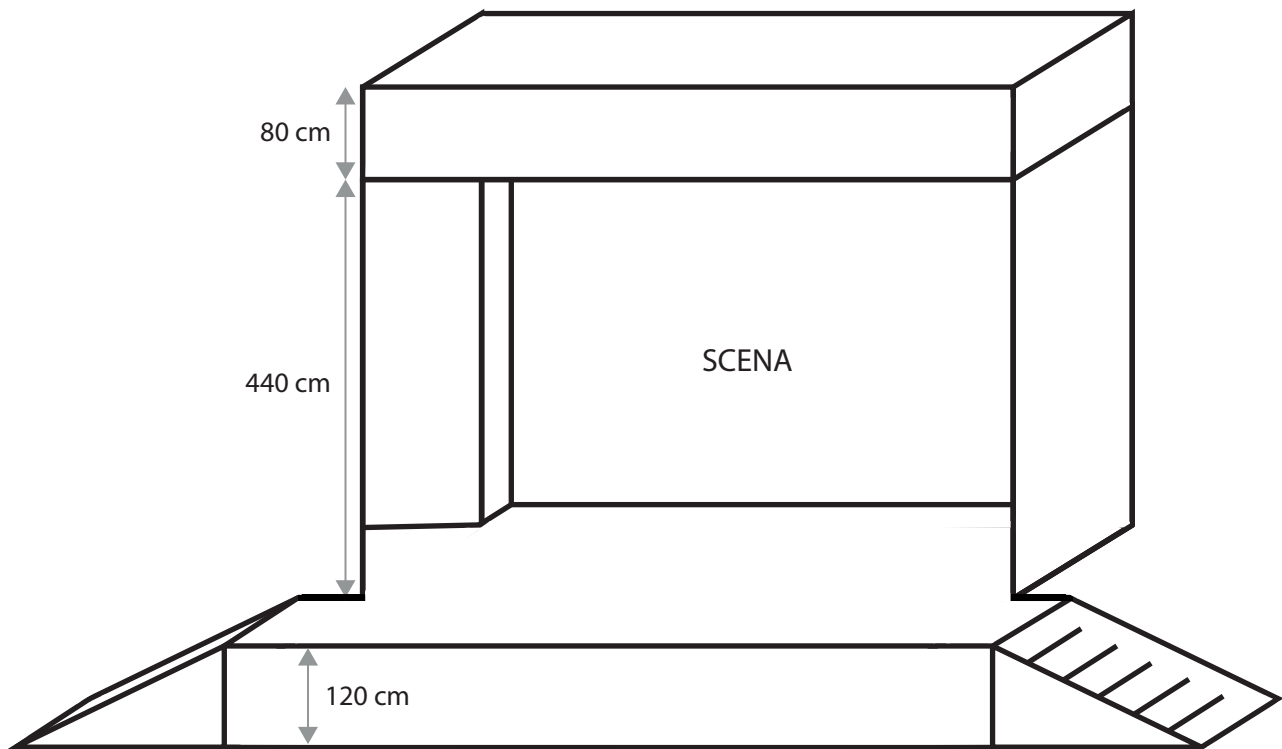

RIDER TECHNICZNY GMINNEGO OŚRODKA KULTURY W SUSZCU

WYKAZ DOSTĘPNEGO SPRZĘTU

NAGŁOŚNIENIE:

przód HK-Audio Linear 5 Big Venue Pack,
mikser Behringer X 32 + stagebox S 16 (2 szt.),
monitor HK-Audio L5 112 XA (4 szt.),
Dynacord AM (2 szt.) + M,
Mikrofony: Shure SM58, SM57, Beta, Sm 81, AKG 314, d112,
Audix i5, Sennheiser ew 100 bezprzewodowe,
zestaw mikroportów Mipro (12 szt.).

INNE:

Schody drewniane dostawiane przed sceną (300 cm x 170 cm)
z możliwością przymocowania barierki po obu stronach.