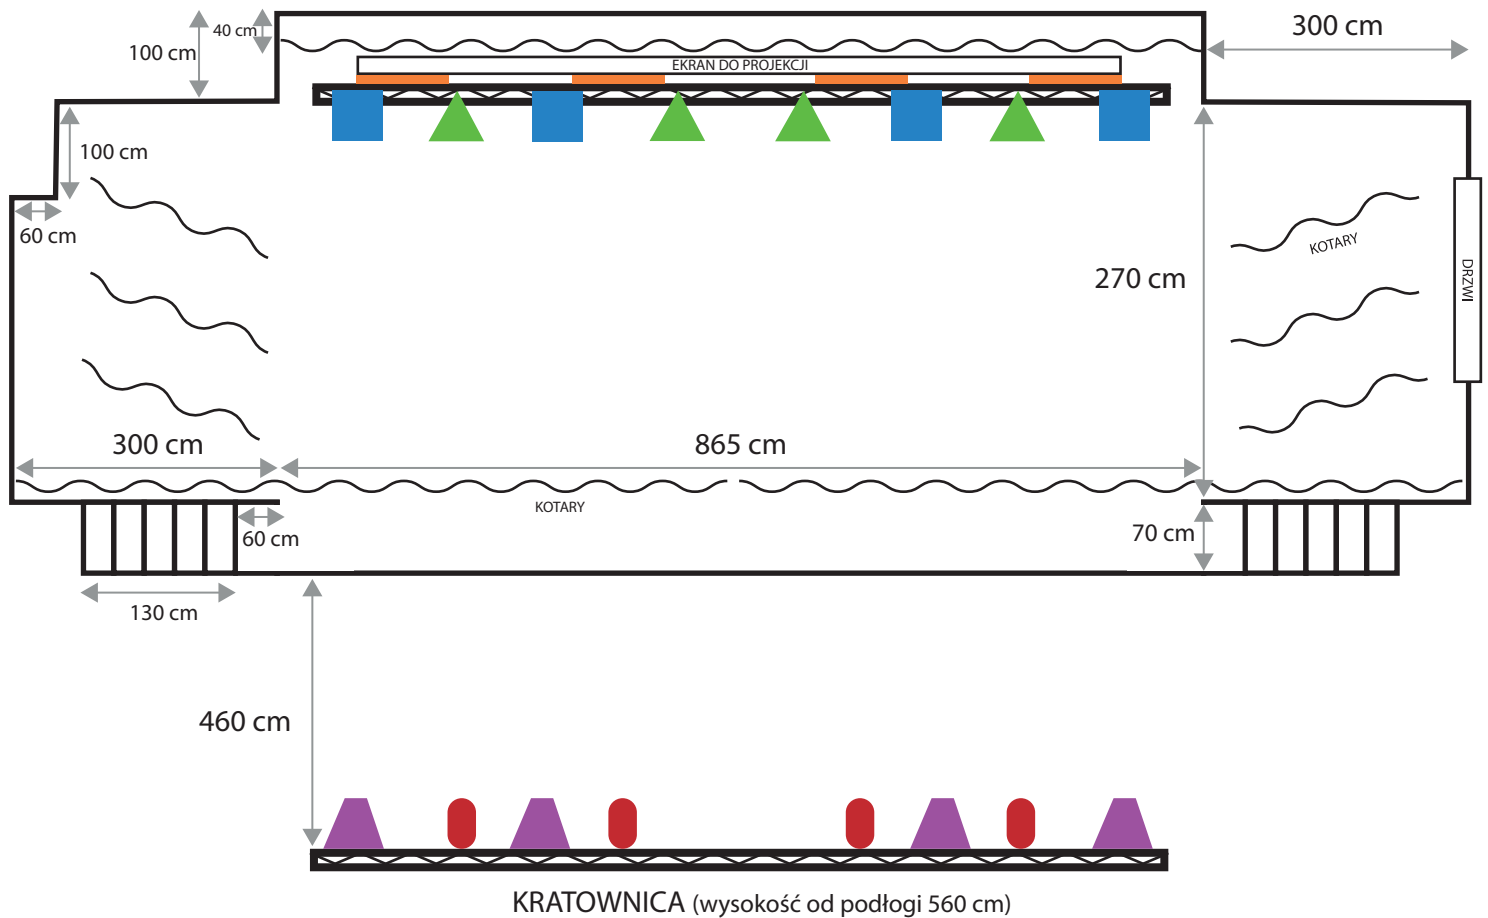

RIDER TECHNICZNY GMINNEGO OŚRODKA KULTURY W SUSZCU

WYKAZ DOSTĘPNEGO SPRZĘTU

OŚWIETLENIE:

	Colorstage Gladiator Beam Spot Wash 280W 3in1	4 szt.
	Colorstage Beye Roto Zoom 19x40W RGBW (K15)	4 szt.
	Colorstage Led Bar 24x3W RGB	4 szt.
	PC 1000W	4 szt.
	Cameo Flat Pro 12	4 szt.

OŚWIETLENIE DODATKOWE:

	Colorstage HD Wash Led 37x15W RGBW	2 szt.
	Cameo Flat Pro 12	6 szt.
	Colorstage Led Bar 24x3W RGB	4 szt.

INNE:

	Dymiarka Unique 2.1	1 szt.