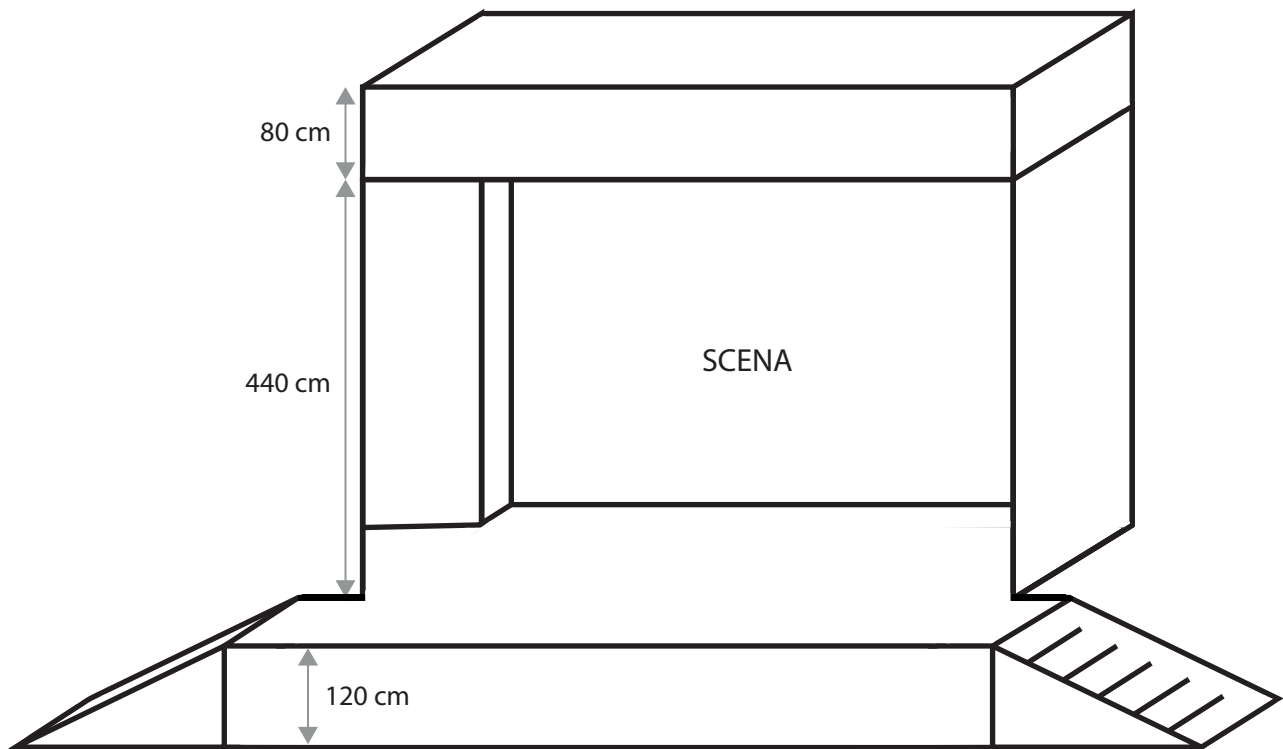

RIDER TECHNICZNY GMINNEGO OŚRODKA KULTURY W SUSZCU

WYKAZ DOSTĘPNEGO SPRZĘTU

NAGŁOŚNIENIE:

przód HK-Audio Linear 5 Big Venue Pack,
mikser Behringer X 32 + stagebox S 16 (2 szt.),
monitor HK-Audio L5 112 XA (4 szt.),
Dynacord AM (2 szt.) + M (1 szt.),
Mikrofony: Shure SM58, SM57, Beta, Sm 81, AKG 314, d112,
Audix i5, Sennheiser ew 100 bezprzewodowe,
zestaw mikroportów Mipro (12 szt.).

INNE:

Schody drewniane dostawiane przed sceną (300 cm x 170 cm)
z możliwością przymocowania barierki po obu stronach.