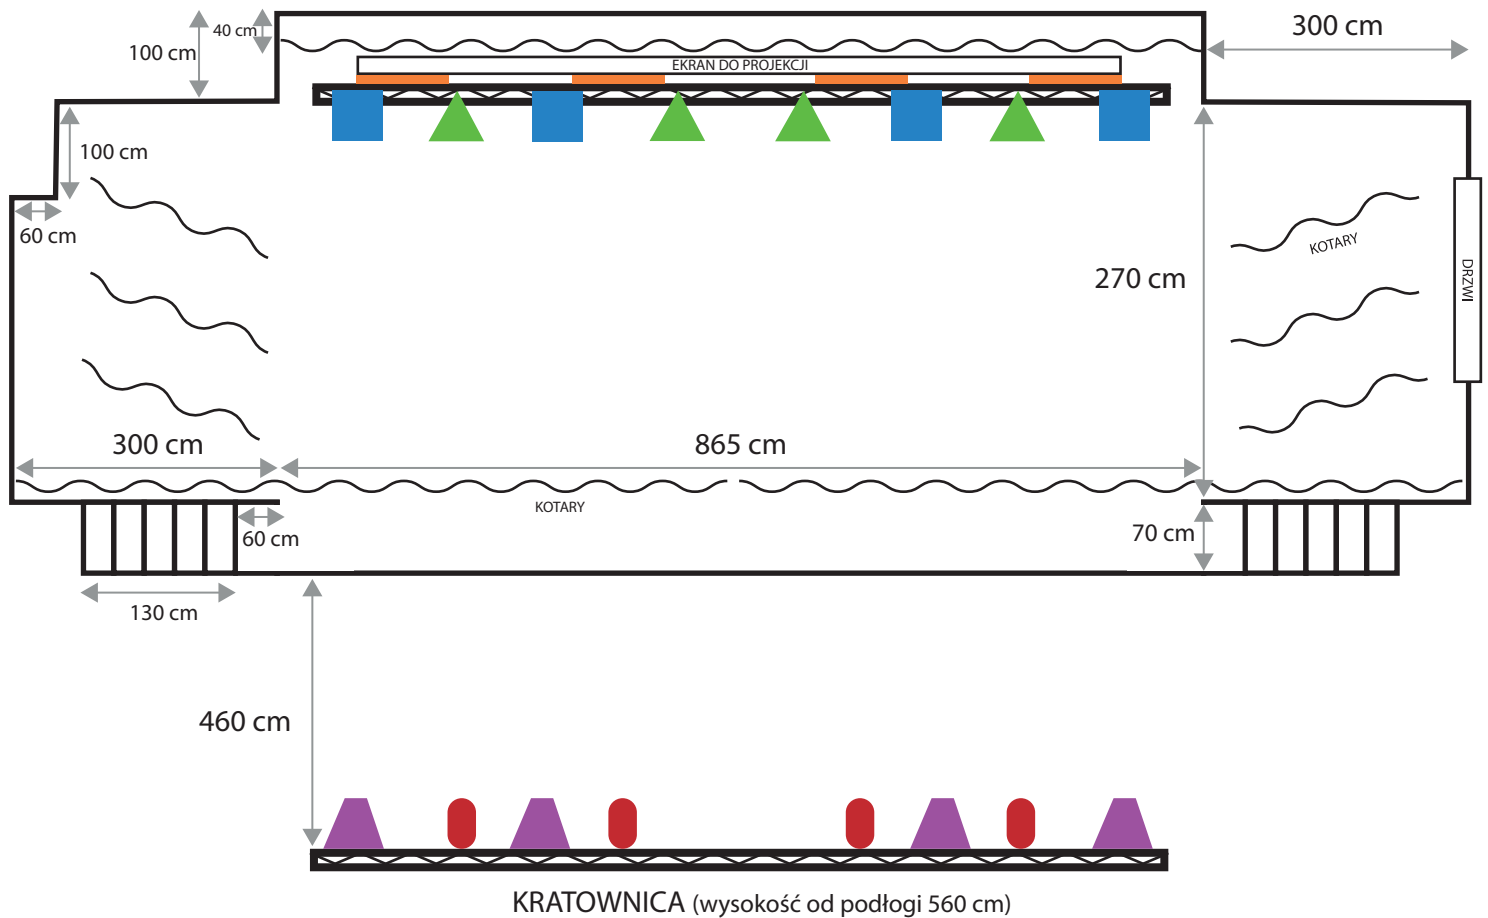

RIDER TECHNICZNY GMINNEGO OŚRODKA KULTURY W SUSZCU

WYKAZ DOSTĘPNEGO SPRZĘTU

OŚWIETLENIE:

	Colorstage Gladiator Beam Spot Wash 280W (Point)	4 szt.
	Colorstage Beye Roto Zoom 19x40W RGBW (K15)	4 szt.
	Colorstage Led Bar 24x3W RGB	4 szt.
	PC 1000W	4 szt.
	Cameo Flat Pro 12	4 szt.

OŚWIETLENIE DODATKOWE:

	Colorstage HD Wash Led 37x15W RGBW	2 szt.
	Cameo Flat Pro 12	6 szt.
	Colorstage Led Bar 24x3W RGB	4 szt.

INNE:

	Sterownik Chamsys MagicQ Compact Connect	1 szt.
	Ekran dotykowy 23,8"	
	Dymiarka Unique 2.1